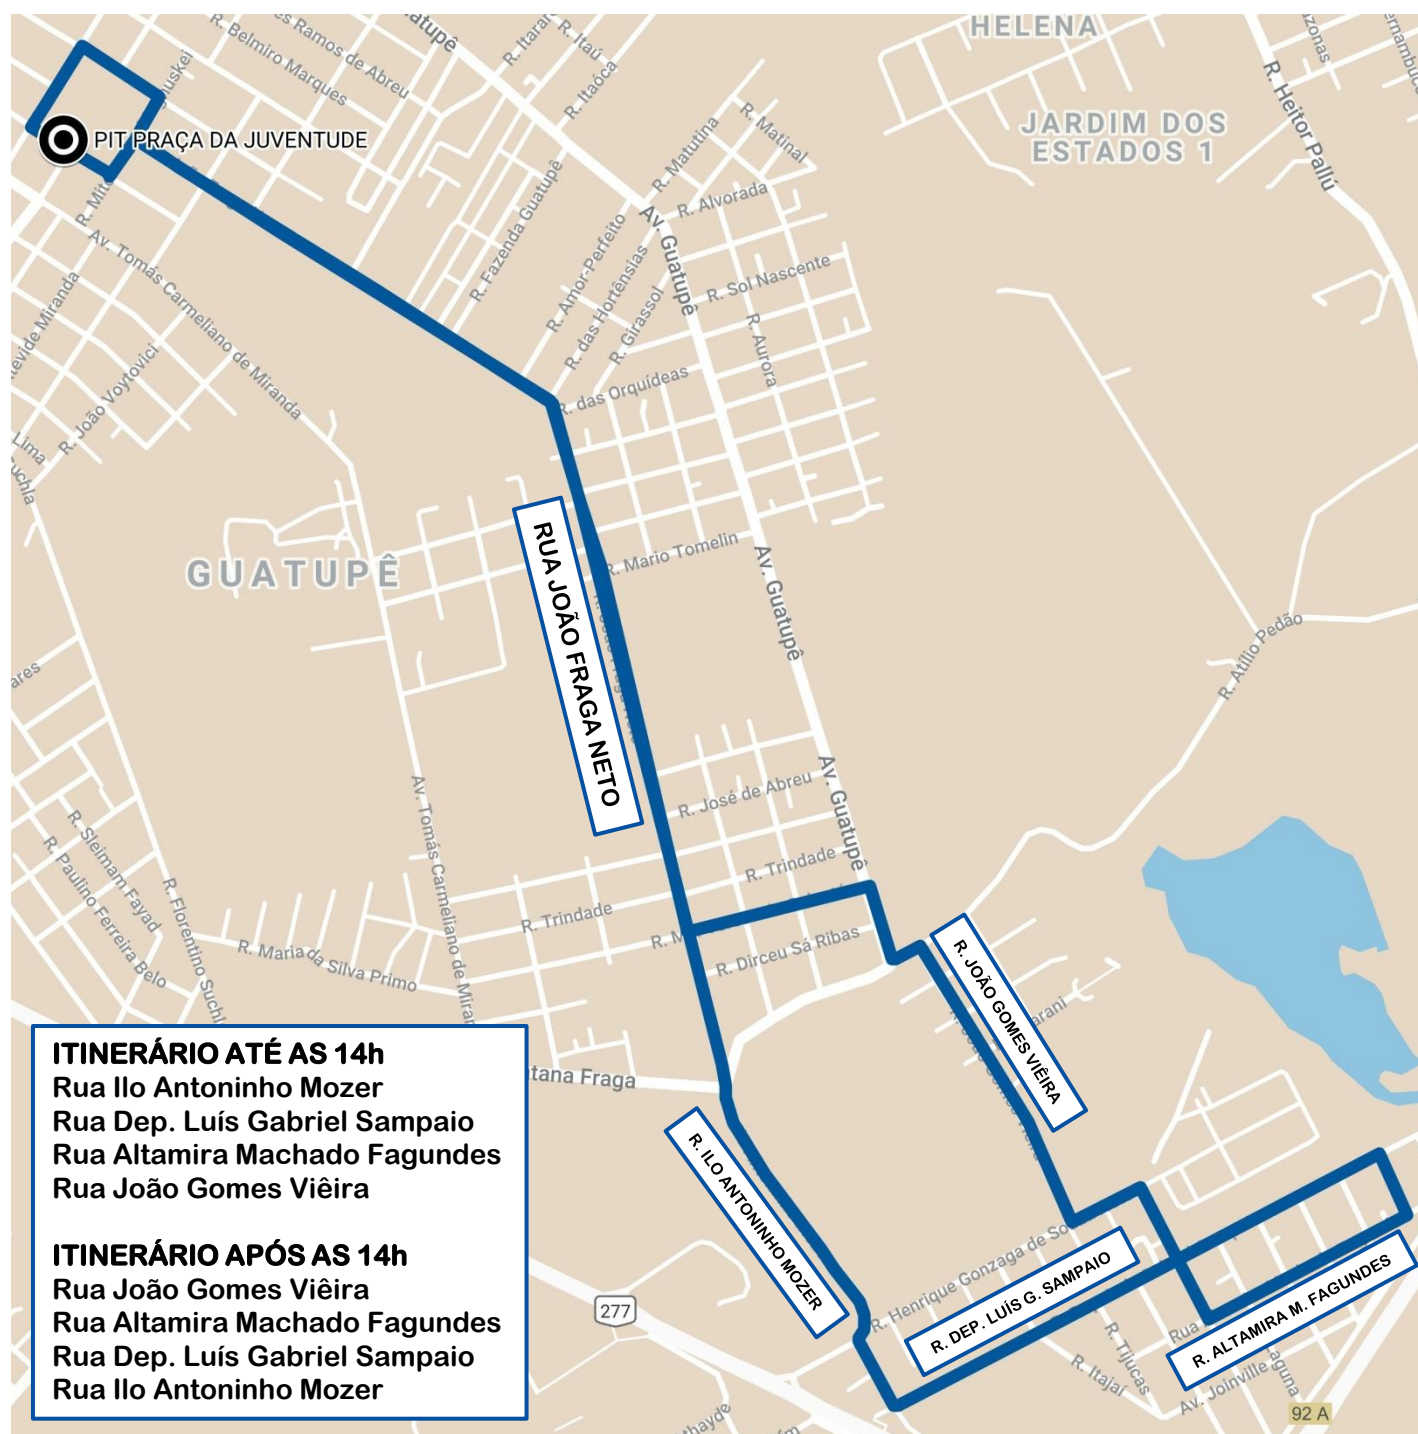

205-PÇ. DA JUVENTUDE/CRISTAL

NOVA OPERAÇÃO

Informamos que a partir de **04/12/21**
iniciará a operação da linha
205-PÇ. DA
JUVENTUDE/CRISTAL
que fará a ligação do bairro ao
PIT Praça da Juventude e demais conexões.

ITINERÁRIO ATÉ AS 14h
Rua Ilo Antoninho Mozer
Rua Dep. Luís Gabriel Sampaio
Rua Altamira Machado Fagundes
Rua João Gomes Viêira

ITINERÁRIO APÓS AS 14h
Rua João Gomes Viêira
Rua Altamira Machado Fagundes
Rua Dep. Luís Gabriel Sampaio
Rua Ilo Antoninho Mozer

HORÁRIOS

DIAS ÚTEIS
A PARTIR DE 06/12/21

SAÍDA: PIT PRAÇA DA
JUVENTUDE

04:50	05:45	07:15	08:05
09:00	10:00	12:00	13:00
14:00	15:00	17:00	17:55
18:45	19:35	20:30	21:30
22:30	23:30		

SÁBADOS
A PARTIR DE 04/12/21

SAÍDA: PIT PRAÇA DA
JUVENTUDE

05:35	06:35	07:35	08:35
09:35	10:35	11:35	12:35
13:35	14:35	15:35	16:35
17:35	18:35	19:35	20:35
21:35	22:35	23:20	

DOMINGOS/FERIADOS - A PARTIR DE 05/12/21

SAÍDA: PIT PRAÇA DA JUVENTUDE