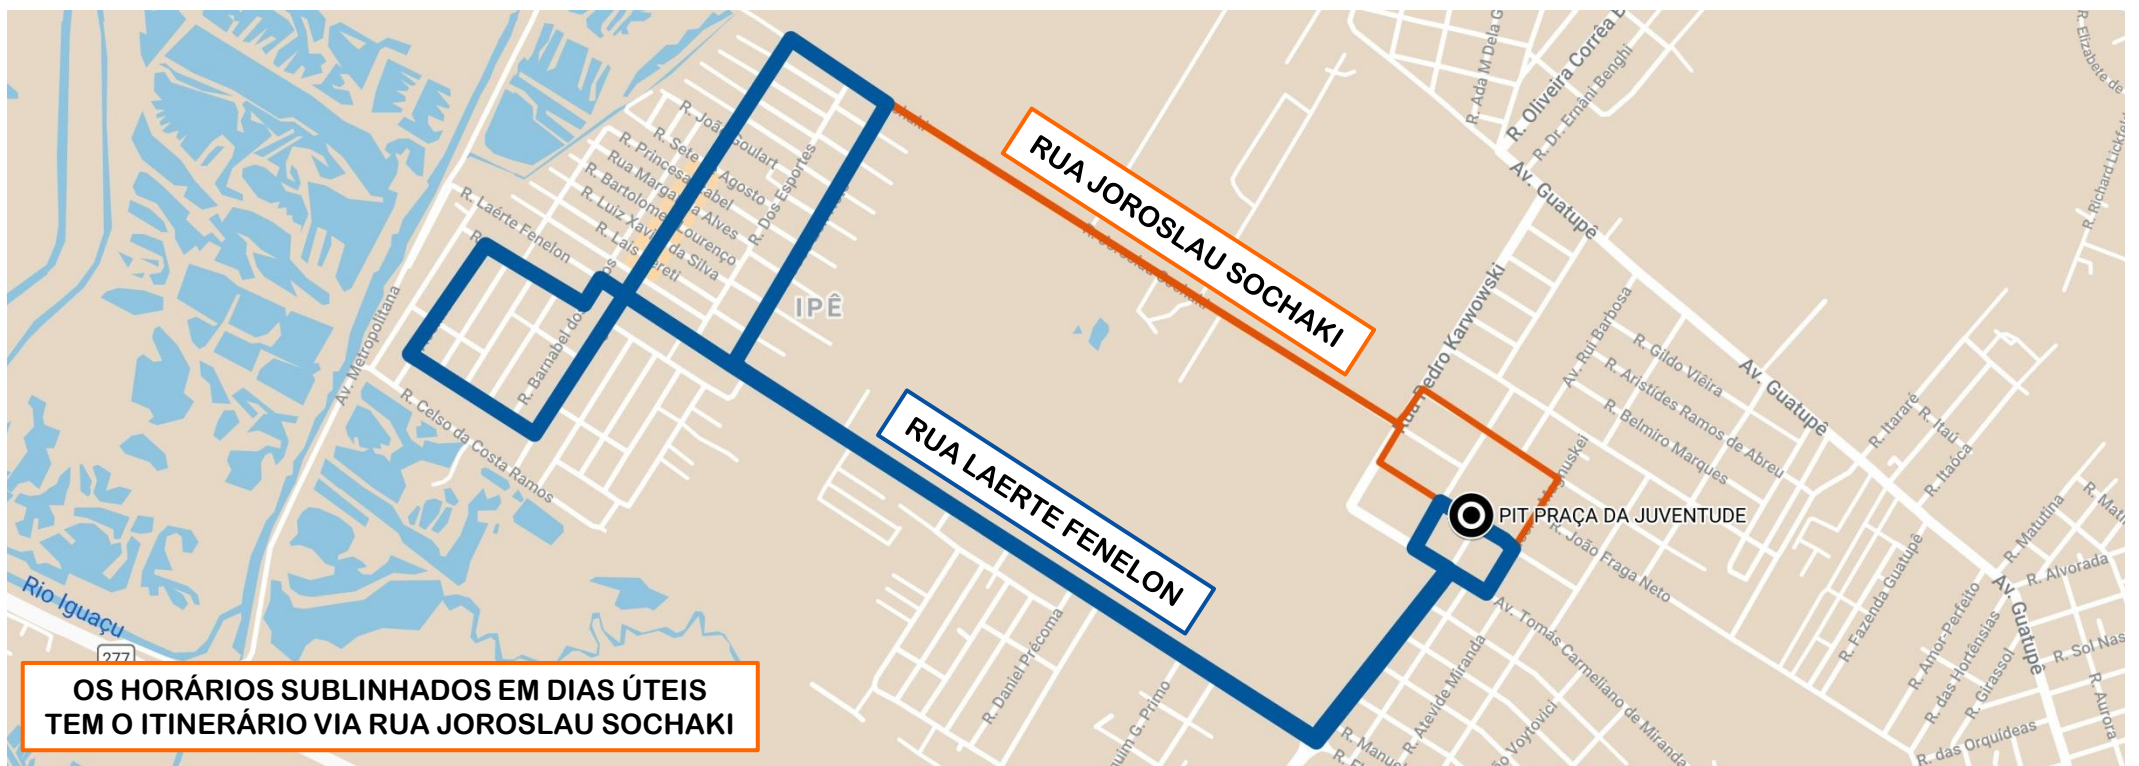

202-PÇ. DA JUVENTUDE/IPÊ

NOVA OPERAÇÃO

Informamos que a partir de **04/12/21** iniciará a operação da linha **202-PRAÇA DA JUVENTUDE/IPÊ** que fará a ligação do bairro ao PIT Praça da Juventude e demais conexões.

HORÁRIOS

DIAS ÚTEIS - A PARTIR DE 06/12/21

SAÍDA: PIT PRAÇA DA JUVENTUDE

04:40 05:20 05:45 06:20 06:40 07:15 07:35 07:55 08:30 09:30 10:30 11:30 12:30
13:30 14:30 15:30 16:30 17:25 18:20 18:00 18:55 19:15 19:35 20:00 21:00 22:00
23:00 00:00

SÁBADOS - A PARTIR DE 04/12/21

SAÍDA: PIT PRAÇA DA JUVENTUDE

05:05 06:05 07:05 08:05 09:05 10:05 11:05 12:05 13:05 14:05 15:05 16:05 17:05
18:05 19:05 20:05 21:05 22:05 23:00 23:45

DOMINGOS/FERIADOS - A PARTIR DE 05/12/21

SAÍDA: PIT PRAÇA DA JUVENTUDE

05:05 06:45 08:25 10:05 11:45 13:25 15:05 16:45 18:25 20:05 21:45 23:20

São José dos Pinhais
PREFEITURA

SECRETARIA MUNICIPAL DE URBANISMO, TRANSPORTES E TRÂNSITO
DEPARTAMENTO DE TRANSPORTES
Rua Dr. Claudino dos Santos, 700 – Centro – São José dos Pinhais/PR
Fone: (41) 3381-6826 – www.sjp.gov.pr.br