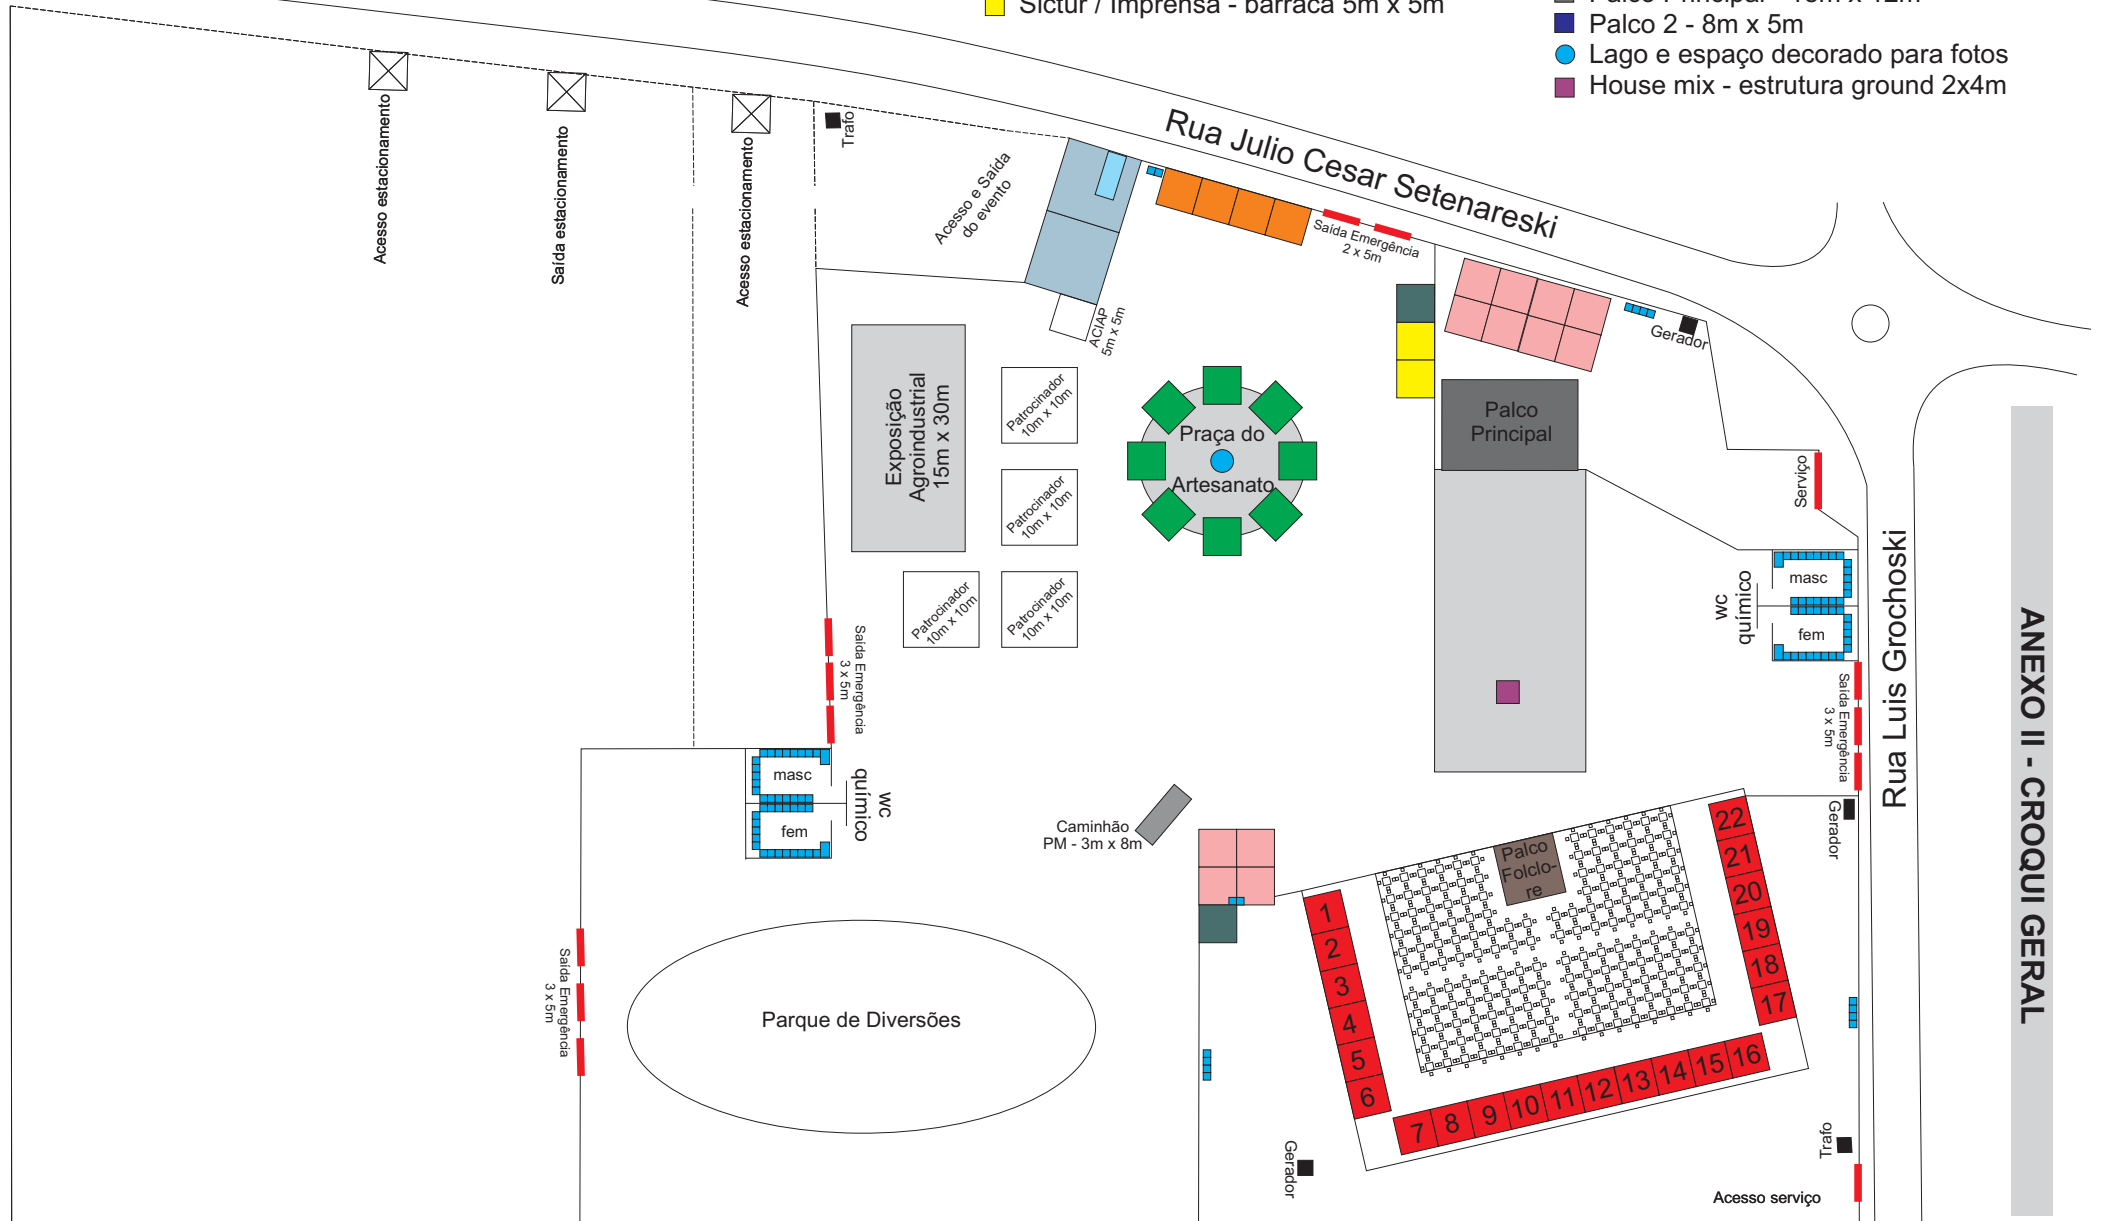

# 13ª FESTA DO VINHO

XIII MOSTRA DE FOLCLORE EM SÃO JOSÉ DOS PINHAIS

14 a 16 de agosto de 2015

- Gastronomia/Vinho - barraca 5m x 5m
- Artesanato - barraca 5m x 5m
- GM/PM/Brigada/Ambulat - barraca 5m x 5m
- Camarins - barraca 5m x 5m
- Banheiros químicos
- Segurança / limpeza - barraca 5m x 5m
- Estacionamento - barraca 5m x 5m
- Sictur / Imprensa - barraca 5m x 5m
- Pavilhão Gastronomia - 40m x 60m
- Pavilhão Palco Principal - 20m x 40m
- Pavilhão Exposição Agroindustrial - 15m x 30m
- Praça do Artesanato - 20m x 22m - oval
- Bilheteria - 2,5m x 8m
- Entrada - barraca 10m x 10m
- Palco Folclore - 8m x 8m
- Palco Principal - 18m x 12m
- Palco 2 - 8m x 5m
- Lago e espaço decorado para fotos
- House mix - estrutura ground 2x4m

ANEXO II - CROQUI GERAL